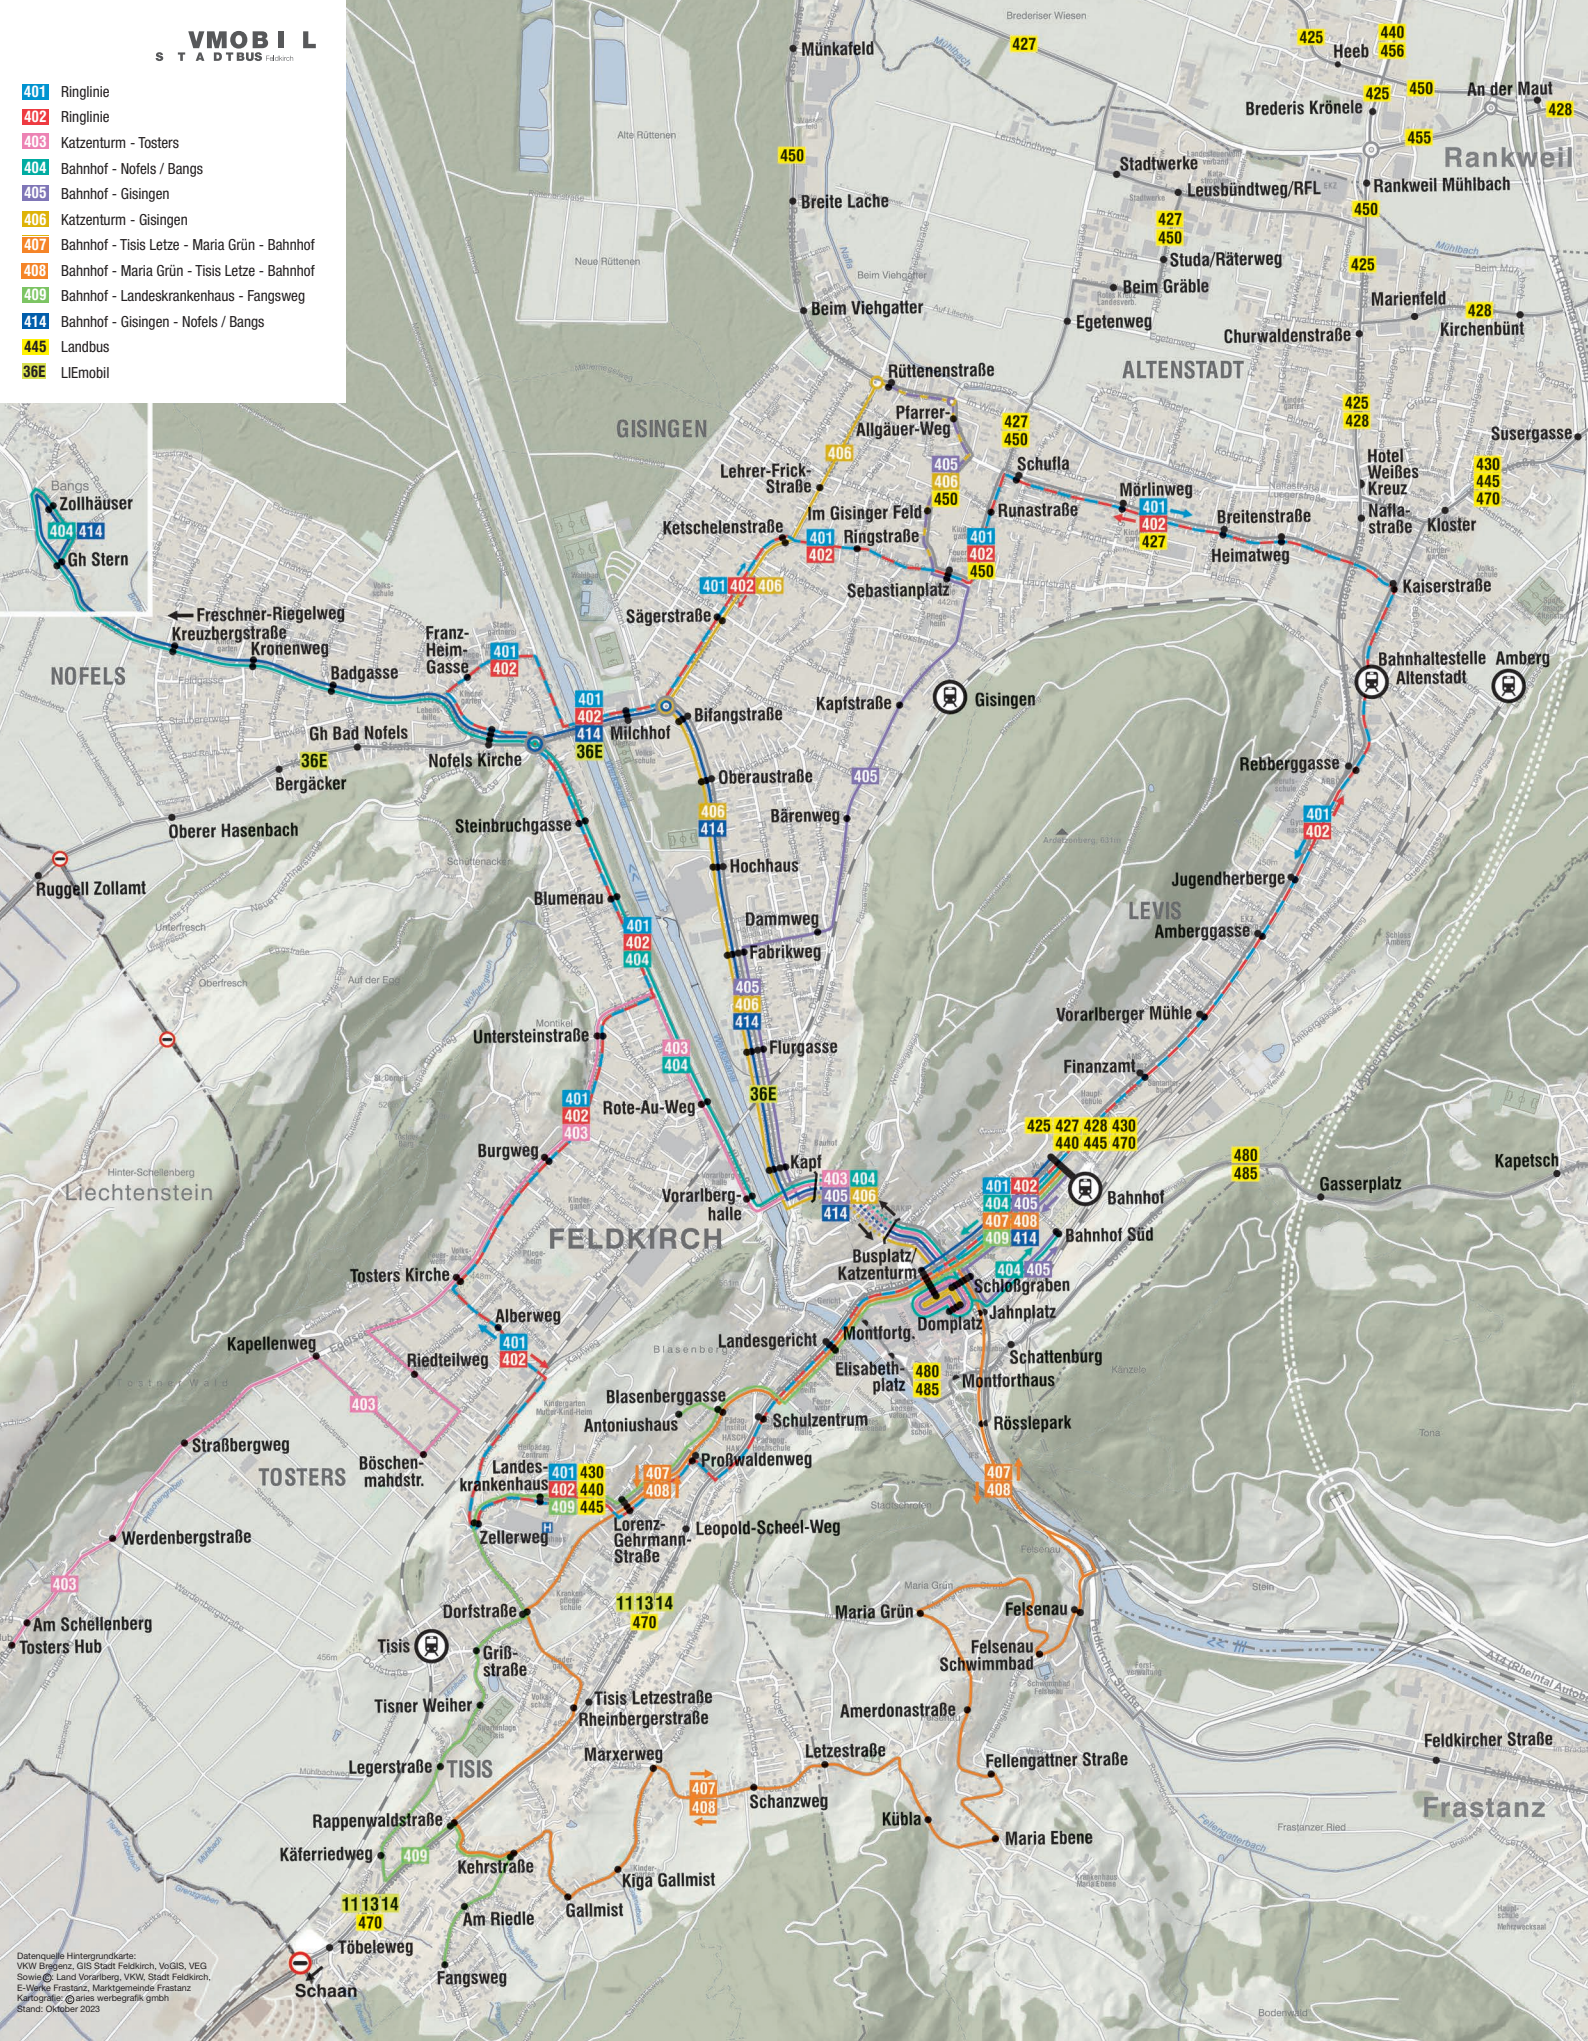

- 401 Ringlinie
- 402 Ringlinie
- 403 Katzenturm - Tosters
- 404 Bahnhof - Nofels / Bangs
- 405 Bahnhof - Gisingen
- 406 Katzenturm - Gisingen
- 407 Bahnhof - Tisis Letze - Maria Grün - Bahnhof
- 408 Bahnhof - Maria Grün - Tisis Letze - Bahnhof
- 409 Bahnhof - Landeskrankenhaus - Fangsweg
- 414 Bahnhof - Gisingen - Nofels / Bangs
- 445 Landbus
- 36E LIEmobil